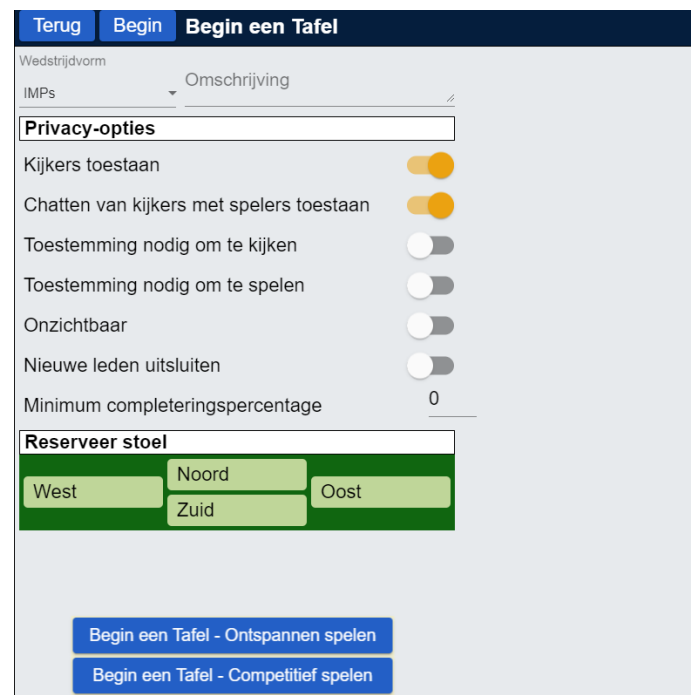

CoronaKillers bijv. All set? Klik op Begin een tafel competitief spelen. Iemand is dus host.

Maak een whappgroep aan met de vier spelers. Lukt er iets niet dan kun je elkaar helpen.

Speel minimaal 20 spellen. Meer mag ook natuurlijk. Het kan even duren voor het definitieve percentage op een spel bekend is. Het moet 15 keer gespeeld zijn natuurlijk. Maar het eerste percentage is doorgaands een aardige indicatie.