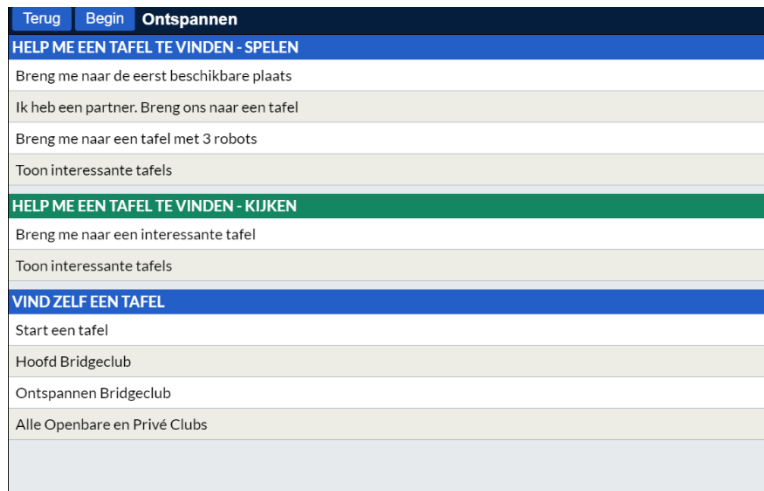

U komt in het volgende scherm: Klik op “start zelf een tafel”

Nu kom je in onderstaand scherm. Hier is het belangrijk om een aantal dingen te selecteren. Dus daar sta ik even wat langer bij stil.

Allereerst kun je links bovenaan IMPs of MP kiezen

Kies MP als je % wil spelen. En Imp als je butler wil

Spelen. Kijker mag je toestaan natuurlijk.

Chatten zou ik uitzetten! En Toestemming nodig om

Te spelen moet je aanzetten. Anders zitten er binnen

No time vreemde eenden aan je tafel. Het minimum

Completeringspercentage kun je op 15 zetten.

Das een mooi aantal. Belangrijk is het om stoelen te

Reserveren voor de spelers die je daar wilt hebben.

Klik op West bijv. En je krijgt de optie om te gaan zitten

Of om hem te reserveren voor een clubgenoot.

Ook kun je een grappige omschrijving kiezen.